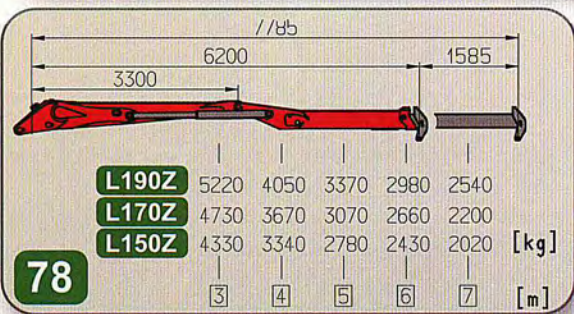

»Z«

L150Z / L170Z / L190Z

	X	Y
.78	1205	3145
.82	1080	3435
.96	1295	2985

	A	B	C
.78	2549	2500	780
.82	2549	2500	780
.96	2549	2500	780

L230Z / L270Z

	X	Y
.96	1375	3190
.80	1280	3300